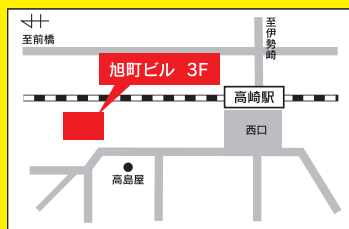

※1回上限5,000円(1人3回まで)

参加費 無料

お申込みはお近くのジョブカフェぐんままでお問い合わせ下さい。

ジョブカフェぐんま
JobCafe
群馬県若者就職支援センター
www.wakamono.jp

群馬県若者就職支援センター(ジョブカフェぐんま)は群馬県が運営する若者のための就職支援センターです。

Gターン全力応援事業
※Gターン=ぐんまへUターン

ジョブカフェぐんま高崎センター
高崎市旭町34-5(高崎駅西口旭町ビル3F)
Tel 027-330-4510